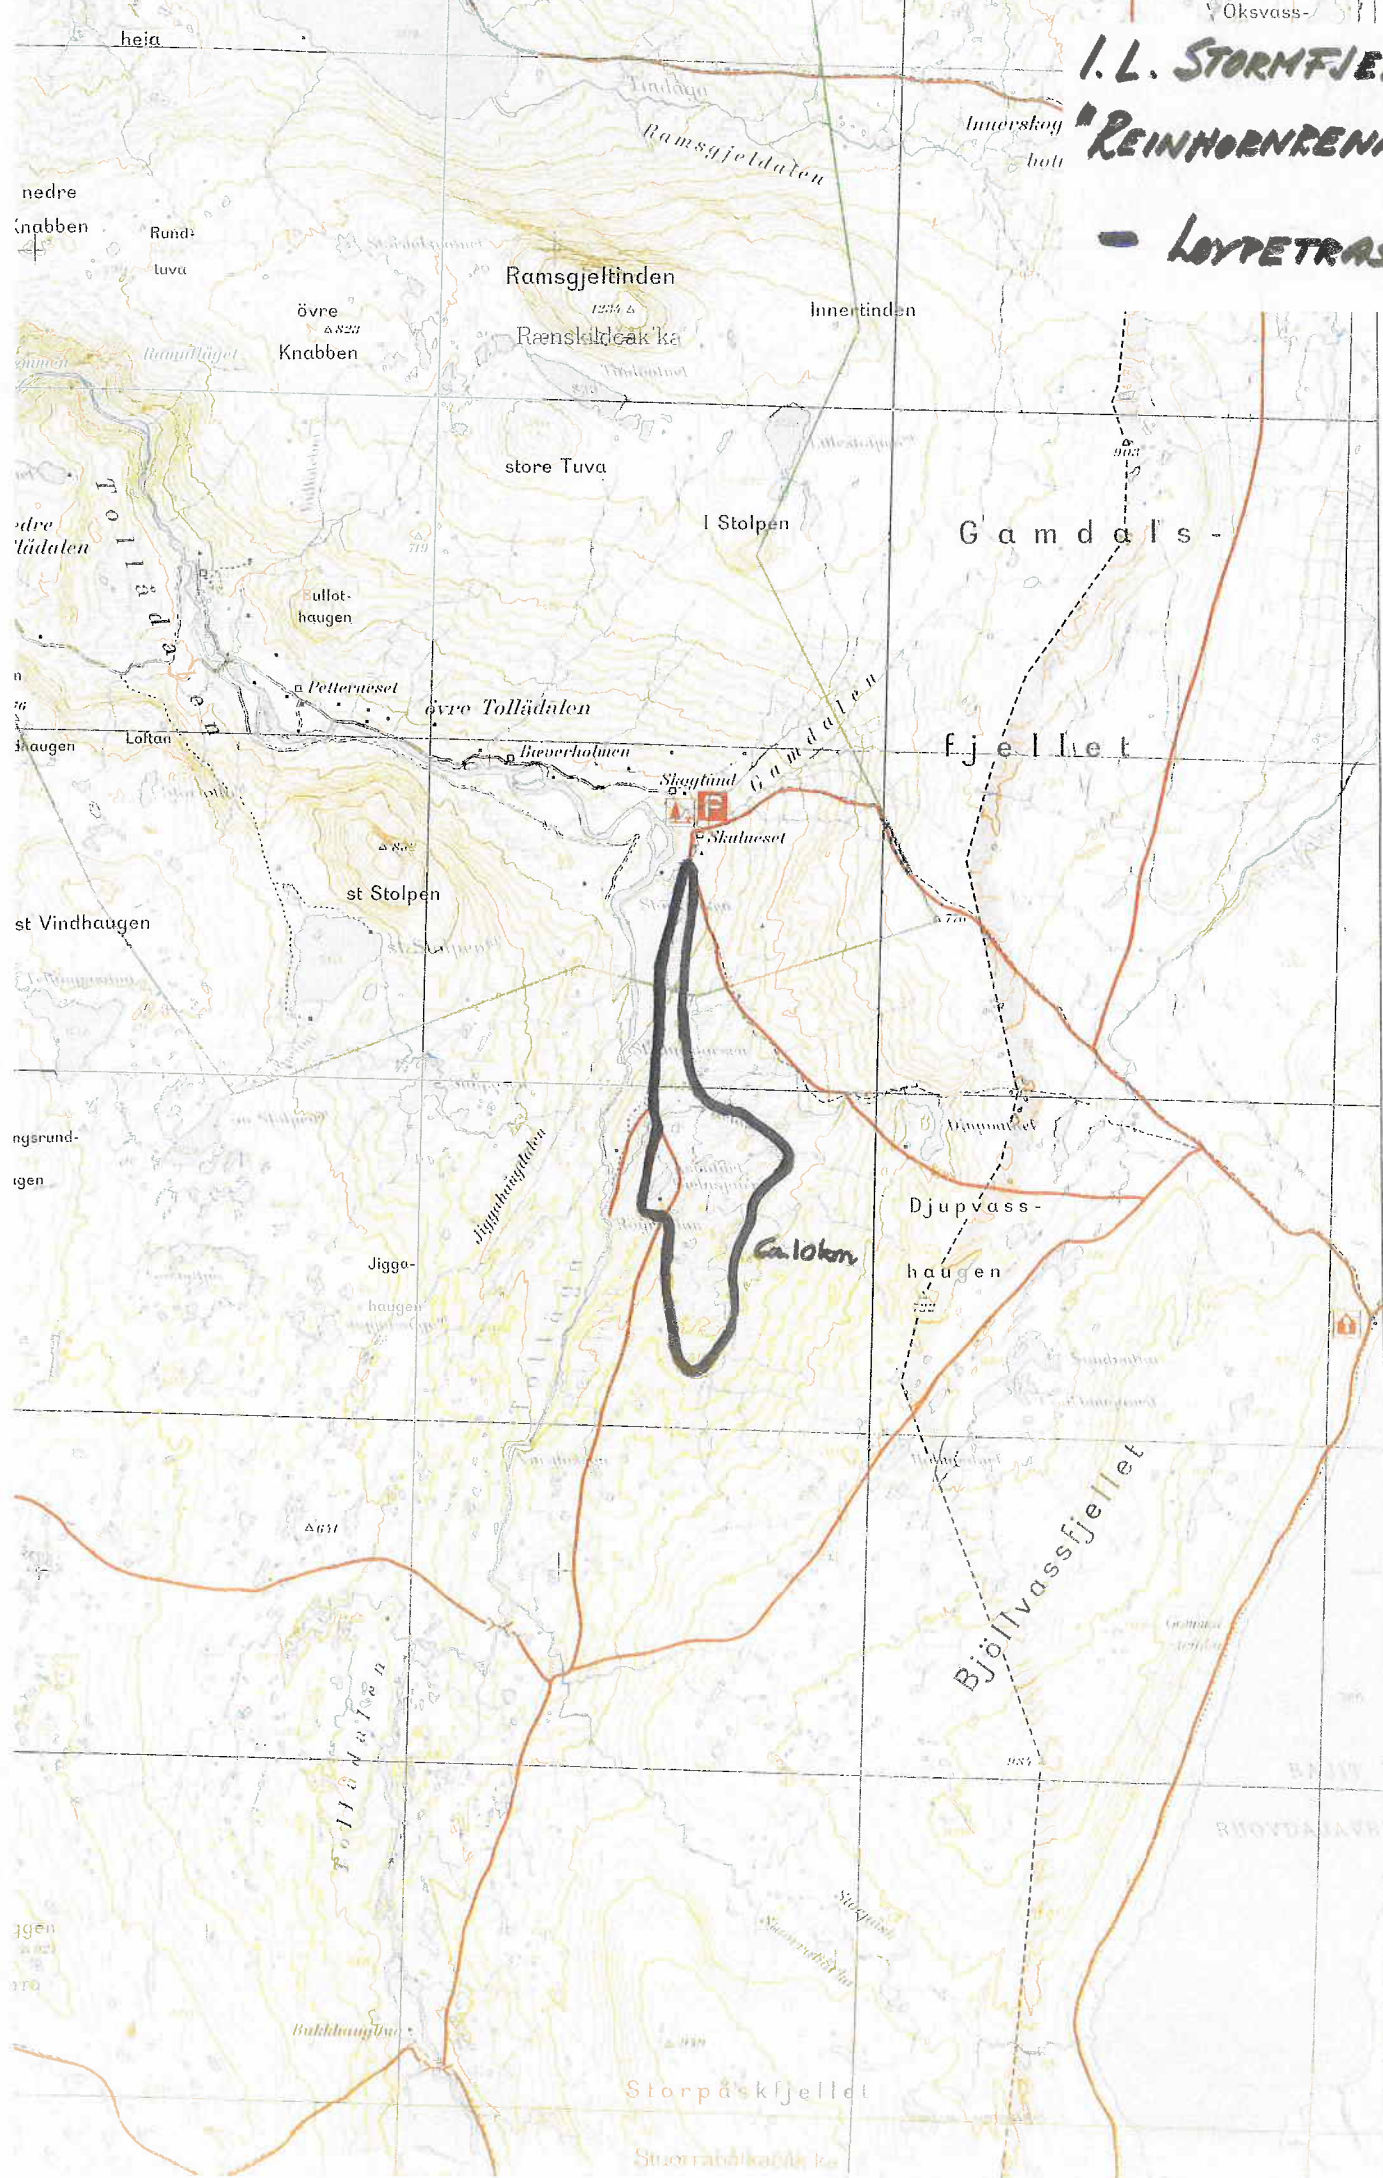

I. L. STORMFJELL "REINHORNRENNET" - LOYPETRASE -

GUENIK

TIL TRETNES I SALTDAL

50'

heia

nedre

Knabben

Rundtuva

övre Knabben

Ramsgjeltinden

Renslådalen

Innertinden

store Tuva

I Stolpen

Gamdals-

fjelliet

st Stolpen

Caloken

Djupvass-haugen

Jigge-haugen

Ågri

Bjøllvassfjellet

1950
1970

Bakkhaugen

Storpåskfjellet

Storrabakka